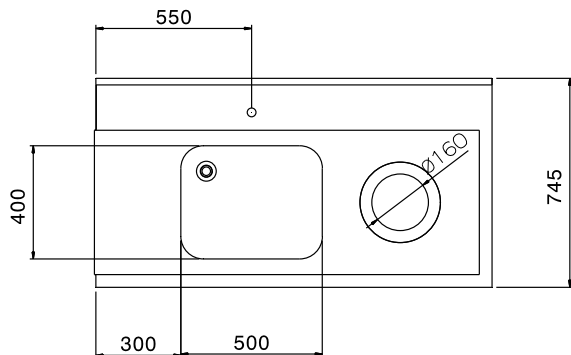

Tavolo di prelavaggio con
vasca 500x400 mm e foro,
per lavastoviglie a
capottina, destra vs. sinistra,
1400 mm

Descrizione

Articolo N° _____

Per lavastoviglie a capottina. Costruito in acciaio inox 304 AISI. Altezza paraspruzzi 250 mm. N. 2 gambe tubolari a sezione quadrata 40x40 mm su piedini regolabili. Dimensione vasca 500x400x300h mm con tubo troppo pieno e foro di scarico. Direzione cestello: da destra a sinistra.

Approvazione: _____

Fronte

Lato

Alto

Informazioni chiave

Dimensioni esterne,
larghezza:

865310 (BHHPTBH14R) 1400 mm

Dimensioni esterne,
profondità:

745 mm

Dimensioni esterne, altezza:

1170 mm

Peso netto:

12 kg

Dimensioni alzatina, Altezza

300 mm

Dimensioni vasca

500x400x300h