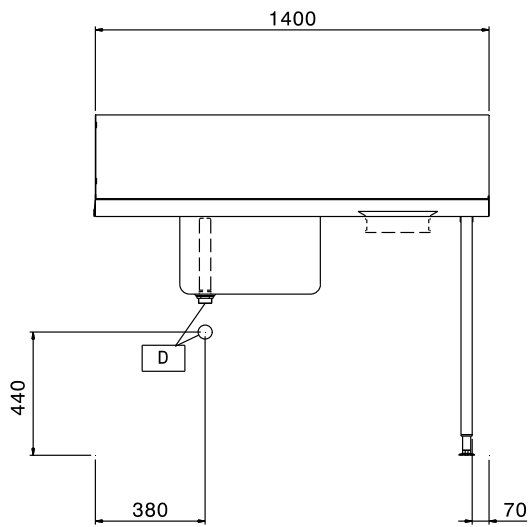

Tavolo di prelavaggio con
vasca 500x400 mm e foro,
per lavastoviglie a
capottina, destra vs. sinistra,
1400 mm

Descrizione

Articolo N° _____

Per lavastoviglie a capottina. Costruito in acciaio inox 304 AISI. Altezza paraspruzzi 250 mm. N. 2 gambe tubolari a sezione quadrata 40x40 mm su piedini regolabili. Dimensione vasca 500x400x300h mm con tubo troppo pieno e foro di scarico. Direzione cestello: da destra a sinistra.

Costruzione

- Piedini da 50 mm regolabili in altezza per garantire un perfetto allineamento e connessione con gli elementi della zona lavaggio.
- Dotato di foro per scraping.
- Alzatina inclusa.
- Piani completamente piegati con profilo anti-gocciolamento per una pulizia facile e sicura.
- Tutte le superfici lisce con finitura lucida.
- Gambe quadrate in tubolari da 40x40 mm in acciaio inox AISI 304.
- Bacinella da 700x500x300 mm disponibile su richiesta.
- Costruito interamente in acciaio inox AISI 304.
- Devono essere fissati alla lavastoviglie e dotati di una coppia di piedini all'altra estremità.

Approvazione: _____

Fronte

Lato

Alto

Informazioni chiave

Dimensioni esterne,
larghezza:

865310 (BHHPTBH14R) 1400 mm

Dimensioni esterne,
profondità:

745 mm

Dimensioni esterne, altezza:

1170 mm

Peso netto:

12 kg

Dimensioni alzatina, Altezza

300 mm

Dimensioni vasca