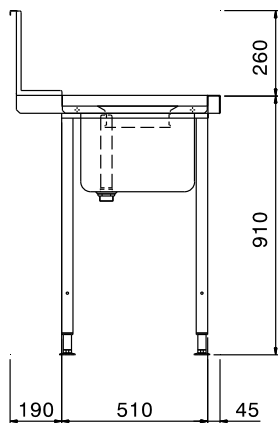

Tavolo di prelavaggio con
vasca 500x400 mm e foro,
per lavastoviglie a
capottina, destra vs. sinistra,
1400 mm

Descrizione

Articolo N° _____

Per lavastoviglie a capottina. Costruito in acciaio inox 304 AISI. Altezza paraspruzzi 250 mm. N. 2 gambe tubolari a sezione quadrata 40x40 mm su piedini regolabili. Dimensione vasca 500x400x300h mm con tubo troppo pieno e foro di scarico. Direzione cestello: da destra a sinistra.

Accessori opzionali

- Ripiano inferiore per tavolo lavaggio, 1400 mm PNC 865353
- Kit per fissaggio a pavimento di 2 gambe quadre composto da 2 piedini con flange e tasselli. PNC 865386
- Sifone singolo in plastica da 2 " per lavatoi PNC 895313

Approvazione: _____

Fronte

Lato

Alto

Informazioni chiave

Dimensioni esterne,
larghezza:

865310 (BHHPTBH14R) 1400 mm

Dimensioni esterne,
profondità:

745 mm

Dimensioni esterne, altezza:

1170 mm

Peso netto:

12 kg

Dimensioni alzatina, Altezza

300 mm

Dimensioni vasca